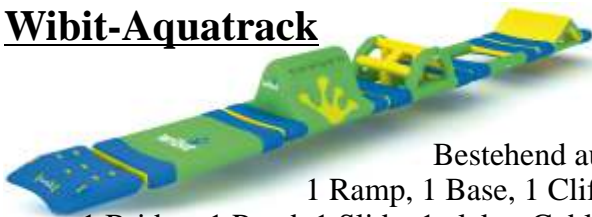

## Wibit-Aquatrack

Bestehend aus:

1 Ramp, 1 Base, 1 Cliff,

1 Bridge, 1 Pond, 1 Slide, 1 elektr. Gebläse,

Aufbauzeit: 20 min., Maße: L 16,5 x B 2,0 x H 1,5 m, Gewicht: 237 kg, mind. Wassertiefe: 1,65 m, später erweiterbar z.B. Action Tower.