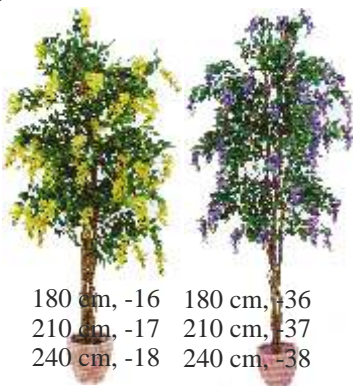

Weiß

Dunkelgrün

40.414.00  
weiß40.414.02  
anthrazit40.414.23  
dunkelgrün**3 Jahre  
Garantie**

Anthrazit

Blau  
auf Anfrage

Detail-Katalog anfordern

180 cm, -16 180 cm, -36  
210 cm, -17 210 cm, -37  
240 cm, -18 240 cm, -38180 cm, -06  
210 cm, -07

## Goldregenbaum

weiß, gelb oder violett

180 cm, 1.365 Blatt, 819 Blüten,

825071-..., **54,-/64,26 €**

210 cm, 1.680 Blatt, 1.176 Blüten,

825071-..., **58,-/69,02 €**

240 cm, 2.160 Blatt, 1.512 Blüten,

825071-..., **89,-/105,91 €**