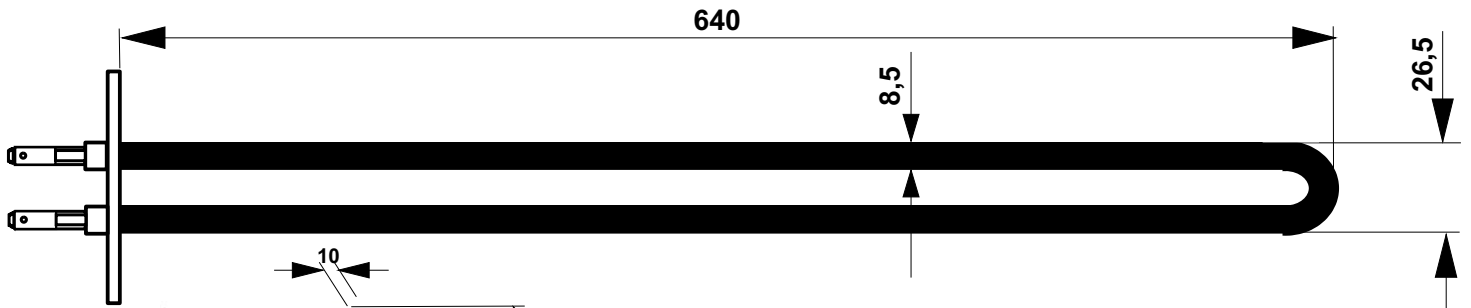

INFRAmagic® Incolloy-Magnesiumoxyd-Eckstrahler
Typ ES 350 M & ES 500 M
- Abmessungen -

**Magnesiumoxyd Incolloy
 Heizstab - 350 Watt
 Abmessungen**

**Magnesiumoxyd Incolloy
 Heizstab - 500 Watt
 Abmessungen**

**Der INFRAmagic® Incolloy-Magnesiumoxyd-
 strahler eingebaut im MULTImagic™
 Eckreflektor:**

Reines Leuchtenaluminium mit einer ganz speziellen Oberflächenstruktur, die die Wärmestrahlung selbst da spüren läßt wo eigentlich kein Strahler ist!

Die perfekte Strahlungsverteilung in Ihrer Infrarot Wärmekabine oder Sauna.

Einzuhaltende Abstände nach ICNIRP-Grenzwerten:
AUGE Infrarot: 15 cm
Haut thermisch: <5 cm

**Samtbeflocktes
 Berührungsschutzgitter**