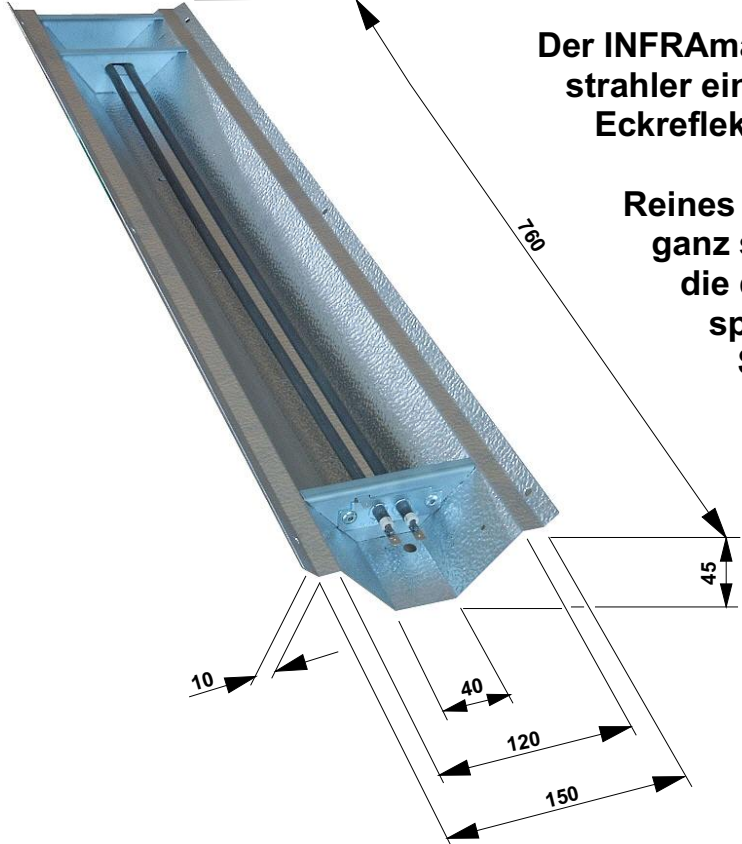

INFRAmagic® Incolloy-Magnesiumoxyd-Eckstrahler
Typ ES 350 M & ES 500 M
- Abmessungen -

**Magnesiumoxyd Incolloy
 Heizstab - 350 Watt
 Abmessungen**

**Magnesiumoxyd Incolloy
 Heizstab - 500 Watt
 Abmessungen**

**Der INFRAmagic® Incolloy-Magnesiumoxyd-
 strahler eingebaut im MULTImagic™
 Eckreflektor:**

Reines Leuchtenaluminium mit einer ganz speziellen Oberflächenstruktur, die die Wärmestrahlung selbst da spüren läßt wo eigentlich kein Strahler ist!

Die perfekte Strahlungsverteilung in Ihrer Infrarot Wärmekabine oder Sauna.

Einzuhaltende Abstände nach ICNIRP-Grenzwerten:
AUGE Infrarot: 15 cm
Haut thermisch: <5 cm

**Samtbeflocktes
 Berührungsschutzgitter**