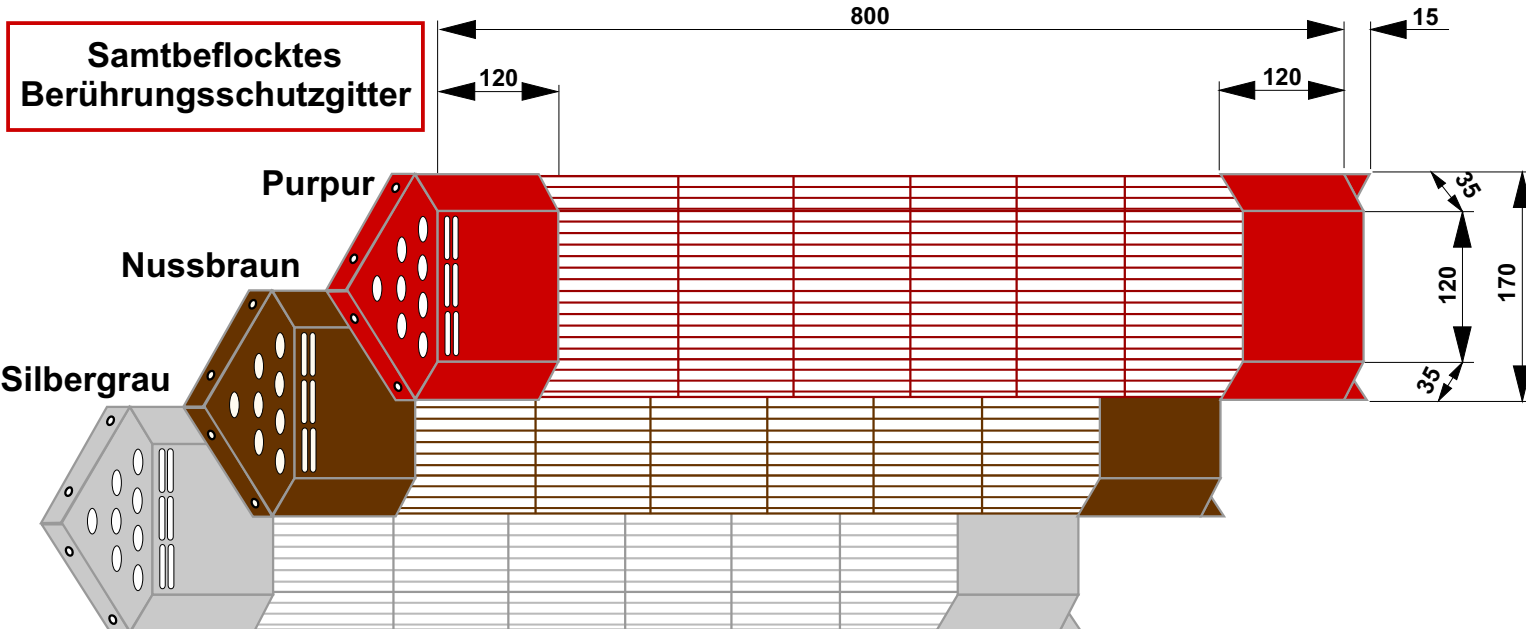

INFRAmagic® Incolloy-Magnesiumoxyd-Eckstrahler
Typ ES 350 M & ES 500 M
- Abmessungen -

**Magnesiumoxyd Incolloy
 Heizstab - 350 Watt
 Abmessungen**

**Magnesiumoxyd Incolloy
 Heizstab - 500 Watt
 Abmessungen**

**Der INFRAmagic® Incolloy-Magnesiumoxyd-
 strahler eingebaut im MULTImagic™
 Eckreflektor:**

Reines Leuchtenaluminium mit einer ganz speziellen Oberflächenstruktur, die die Wärmestrahlung selbst da spüren läßt wo eigentlich kein Strahler ist!

Die perfekte Strahlungsverteilung in Ihrer Infrarot Wärmekabine oder Sauna.

Einzuhaltende Abstände nach ICNIRP-Grenzwerten:
AUGE Infrarot: 15 cm
Haut thermisch: <5 cm

**Samtbeflocktes
 Berührungsschutzgitter**