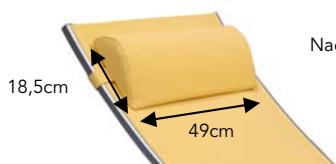

Ideale Ergänzung!

Das Wellness Nackenkissen passt auf alle Gesundliegen und Stapelliegen. Die Füllung ist aus „dryfill®“ Schaumstoff, der durch seine grobporeige Struktur bereits einen Großteil der Feuchtigkeit z.B. bei Regen durchlässt und die verbleibende Restfeuchte auch relativ rasch abführt. Die Verstellung erfolgt mittels Klettbandern und einer Spannschlaufe an der Rückseite. Das Kissen ist nicht nur optisch eine schöne Ergänzung, der Liegekomfort wird dadurch auch noch weiter verbessert!

Nackenkissen Wellness • 1917