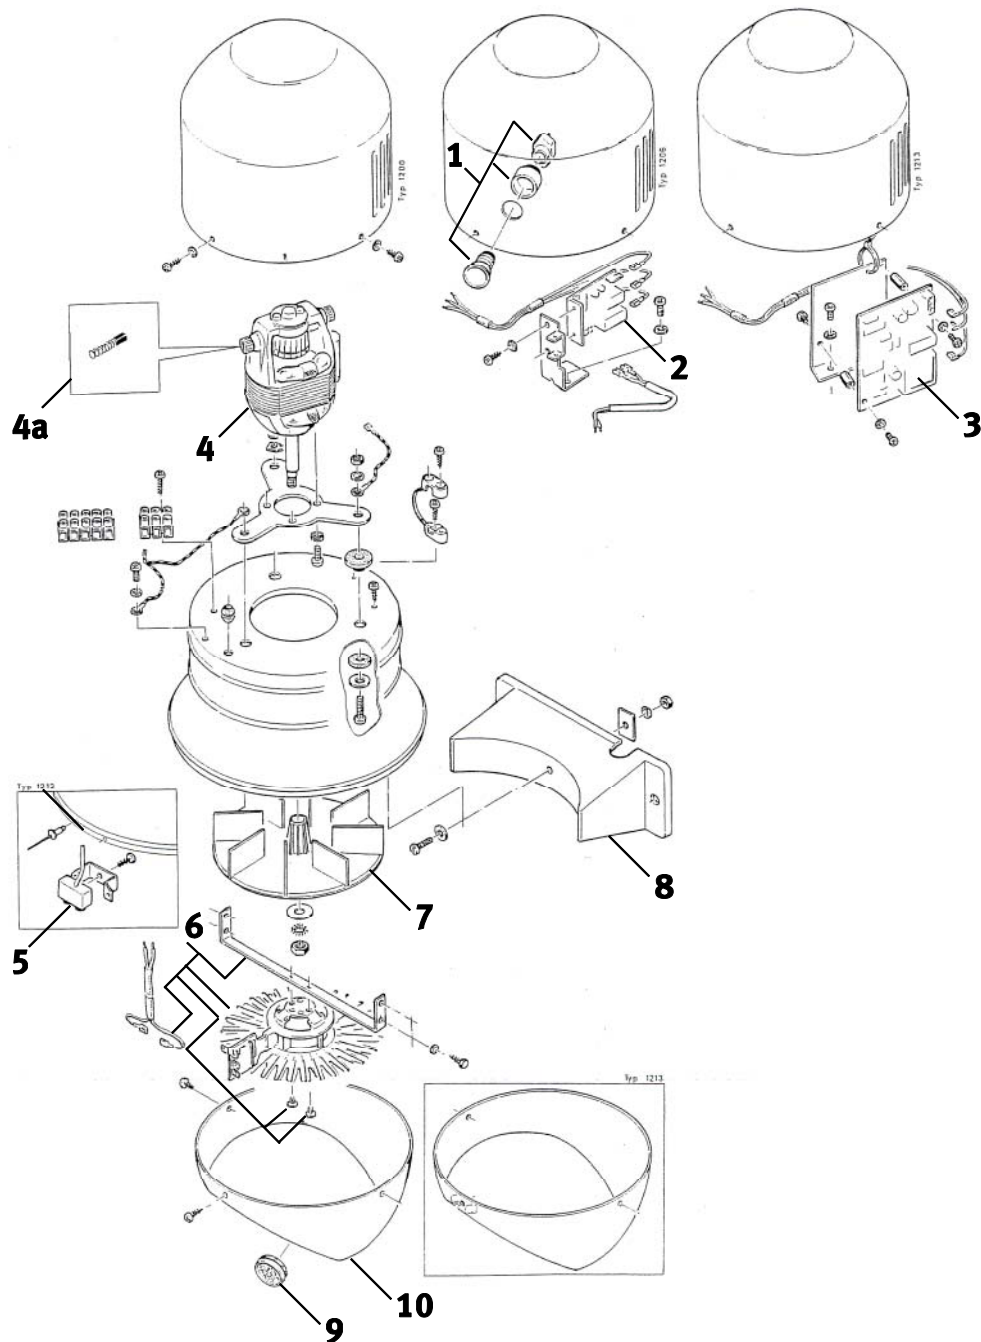

11. Ersatzteile

Bezeichnung	Best.-Nr.	Bezeichnung	Best.-Nr.
1 Drucktaster für Typ 1206.....	3412160009-X	7 Lüfterflügel.....	5112330098-X
2 Zeitschalter EZ-41-10-150	3900142300-X	8 Befestigungsbügel.....	5112300005-X
3 Infrarot-Elektronik IR5 für Typ 1213.....	3212182300	9 Makrolon-Abdeckkappe	5912130005-X
4 Einbau-Motor.....	2512112300-X	10 Makrolon-Abdeckkappe für Baegge Progress 1206 und 1200: perl enzian..5912130005-X, grauweiß..5912130079-X	
4a Kohlebürste Typ 43 (VPE 10 St.)....	2612132200-X		
5 Sensor für IR5	3212192300-X		
6 Heizkörper.....	2912132200-X		