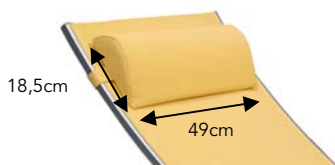

Gestellfarbe silber, Bespannung weiß, mais, bernstein oder schwarz  
Maße H85 x B63,5 x L176

(Eine ausführliche Erklärung unserer Icons finden Sie im Hauptkatalog!)

Caribic-Ruheliege • 1130

D65

D66

D85

D69

D86